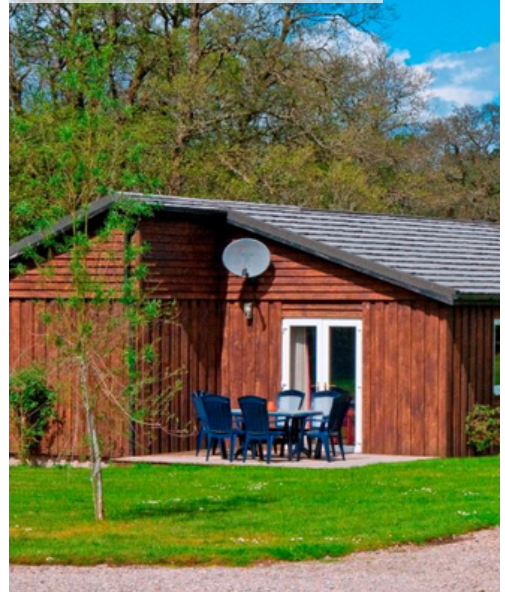

WiFi

P

CHALET IN TAYNUILT

FERIENCHALET IN TRAUMHAFTER UMGEBUNG MIT 1
ODER 2 SCHLAFZIMMERN.

DUSCHE ODER BAD/WC. KÜCHE.
SPIELPLATZ.

BETTWÄSCHE, HANDTÜCHER. ENDREINIGUNG UND
STROM INKLUSIVE. OHNE VERPFLEGUNG.

© C. KELLER