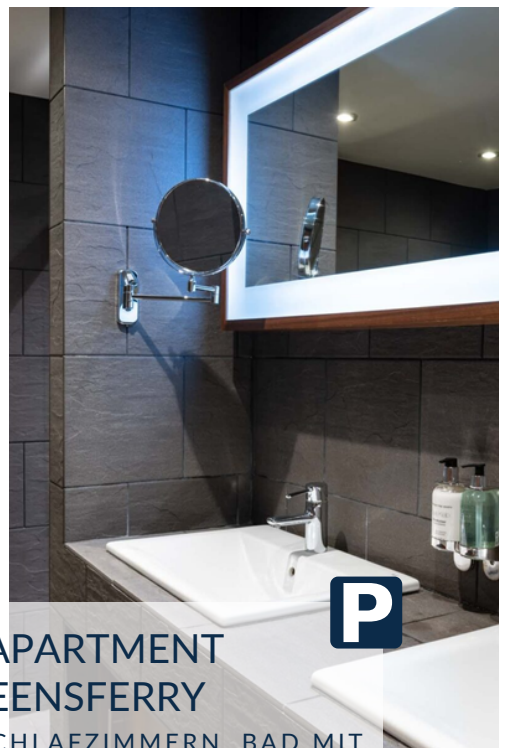

## CHALET IN TAYNUILT

FERIENCHALET IN TRAUMHAFTER UMGEBUNG MIT 1  
ODER 2 SCHLAFZIMMERN.

DUSCHE ODER BAD/WC. KÜCHE.  
SPIELPLATZ.

BETTWÄSCHE, HANDTÜCHER. ENDREINIGUNG UND  
STROM INKLUSIVE. OHNE VERPFLEGUNG.

## KOMFORT-APARTMENT SOUTH QUEENSFERRY

FERIENWOHNUNG MIT 2 SCHLAFZIMMERN, BAD MIT  
WANNE UND DU/WC. VOLL AUSGESTATTETE KÜCHE.  
BETTWÄSCHE, HANDTÜCHER. WASCHMASCHINE,  
KAFFEE MASCHINE, FERNSEHER  
ENDREINIGUNG UND STROM ENTHALTEN.  
OHNE VERPFLEGUNG.