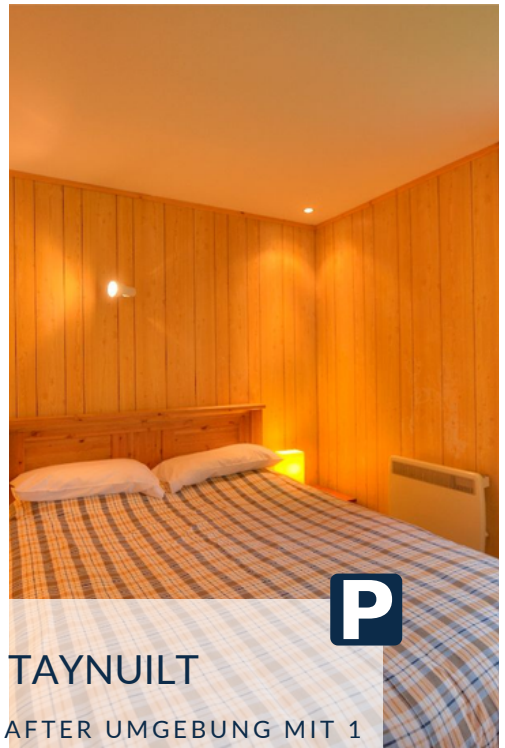

WiFi

P

CHALET IN TAYNUILT

FERIENCHALET IN TRAUMHAFTER UMGEBUNG MIT 1
ODER 2 SCHLAFZIMMERN.

DUSCHE ODER BAD/WC. KÜCHE.
SPIELPLATZ.

BETTWÄSCHE, HANDTÜCHER. ENDREINIGUNG UND
STROM INKLUSIVE. OHNE VERPFLEGUNG.

© C. KELLER