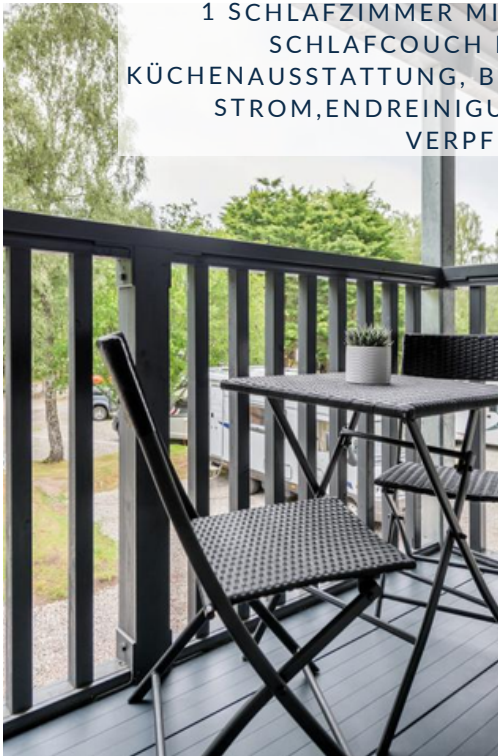

APARTMENT IN AVIEMORE

UNTERKUNFTSABBILDUNGEN SIND BEISPIELE.
GEBUCHT WIRD EINE WOHNUNG MIT
1 SCHLAFZIMMER MIT DOPPELBETT, SOWIE
SCHLAFCOUCH IM WOHNZIMMER.
KÜCHENAUSSTATTUNG, BETTWÄSCHE, HANDTÜCHER,
STROM, ENDBEREINIGUNG INKLUSIVE. OHNE
VERPFLEGUNG.